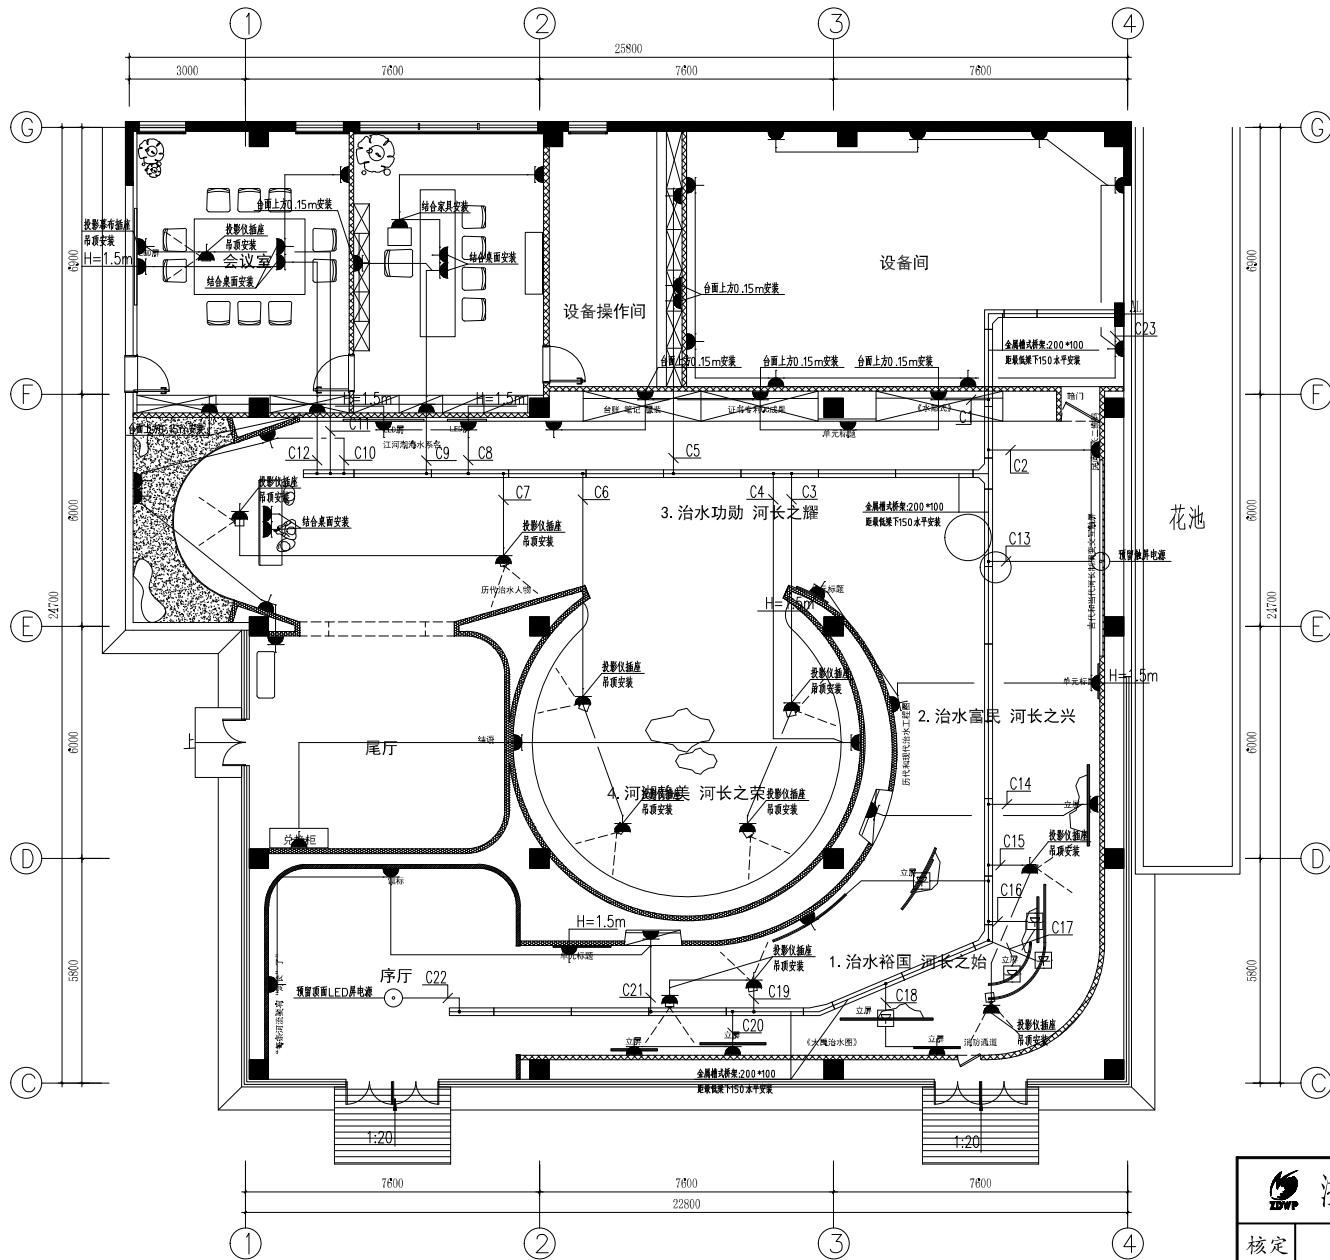

工程名称	浙江某水利电测设计院有限公司	
	专业	电气
设计阶段	设计	施工图
	审核	审核
日期	2024.07	图号
设计人		审核人
设计单位	浙江某水利电测设计院有限公司	
工程图号	WDZ	

AL配电箱系统图

 <b>浙江省水利水电勘测设计院有限责任公司</b>				
核定		工程名称	平阳县鳌江镇九叠河生态公园景观设计	
审查		电气部分	施工图 阶段	
校核		鳌江镇		
设计		插座平面图		
制图		日期	2024.07	图号
				电施-03

 浙江省水利水电勘测设计院有限责任公司				
核定		工程名称	平阳县鳌江镇九叠河生态公园景观设计	
审查		电气 部分	施工图 阶段	
校核		鳌江镇		
设计		照明平面图		
制图		日期	2024.07	图号
				电施-04

 <b>浙江省水利水电勘测设计院有限责任公司</b>				
核定		工程名称	平阳县鳌江镇九叠河生态公园景观设计	
审查		电气部分	施工图 阶段	
校核		鳌江镇		
设计		空调配电平面图		
制图		日期	2024.07	图号
				电施-05