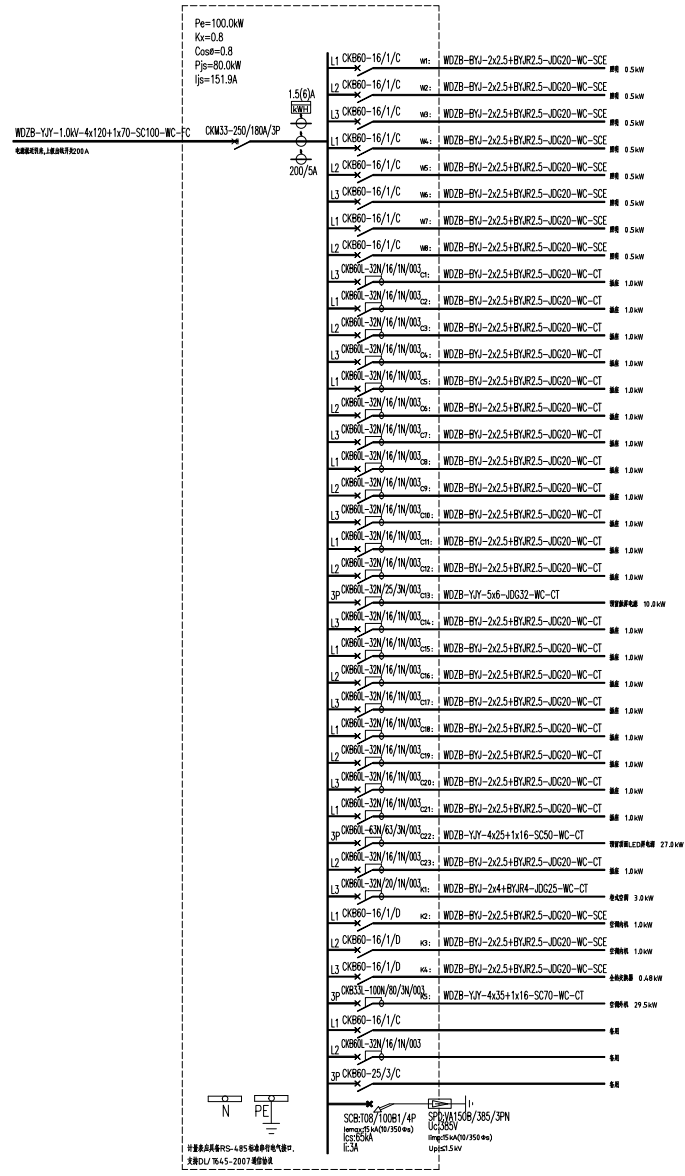

工程名称	浙江某水利电测设计院有限公司	
	专业	电气
设计阶段	设计	施工图
	审核	审核
日期	2024.07	图号
设计人		审核人
设计单位	浙江某水利电测设计院有限公司	
工程图号	WDZ	

AL配电箱系统图

 <b>浙江省水利水电勘测设计院有限责任公司</b>				
核定		工程名称	平阳县鳌江镇九叠河生态公园景观设计	
审查		电气部分	施工图 阶段	
校核		鳌江镇		
设计		插座平面图		
制图		日期	2024.07	图号
				电施-03