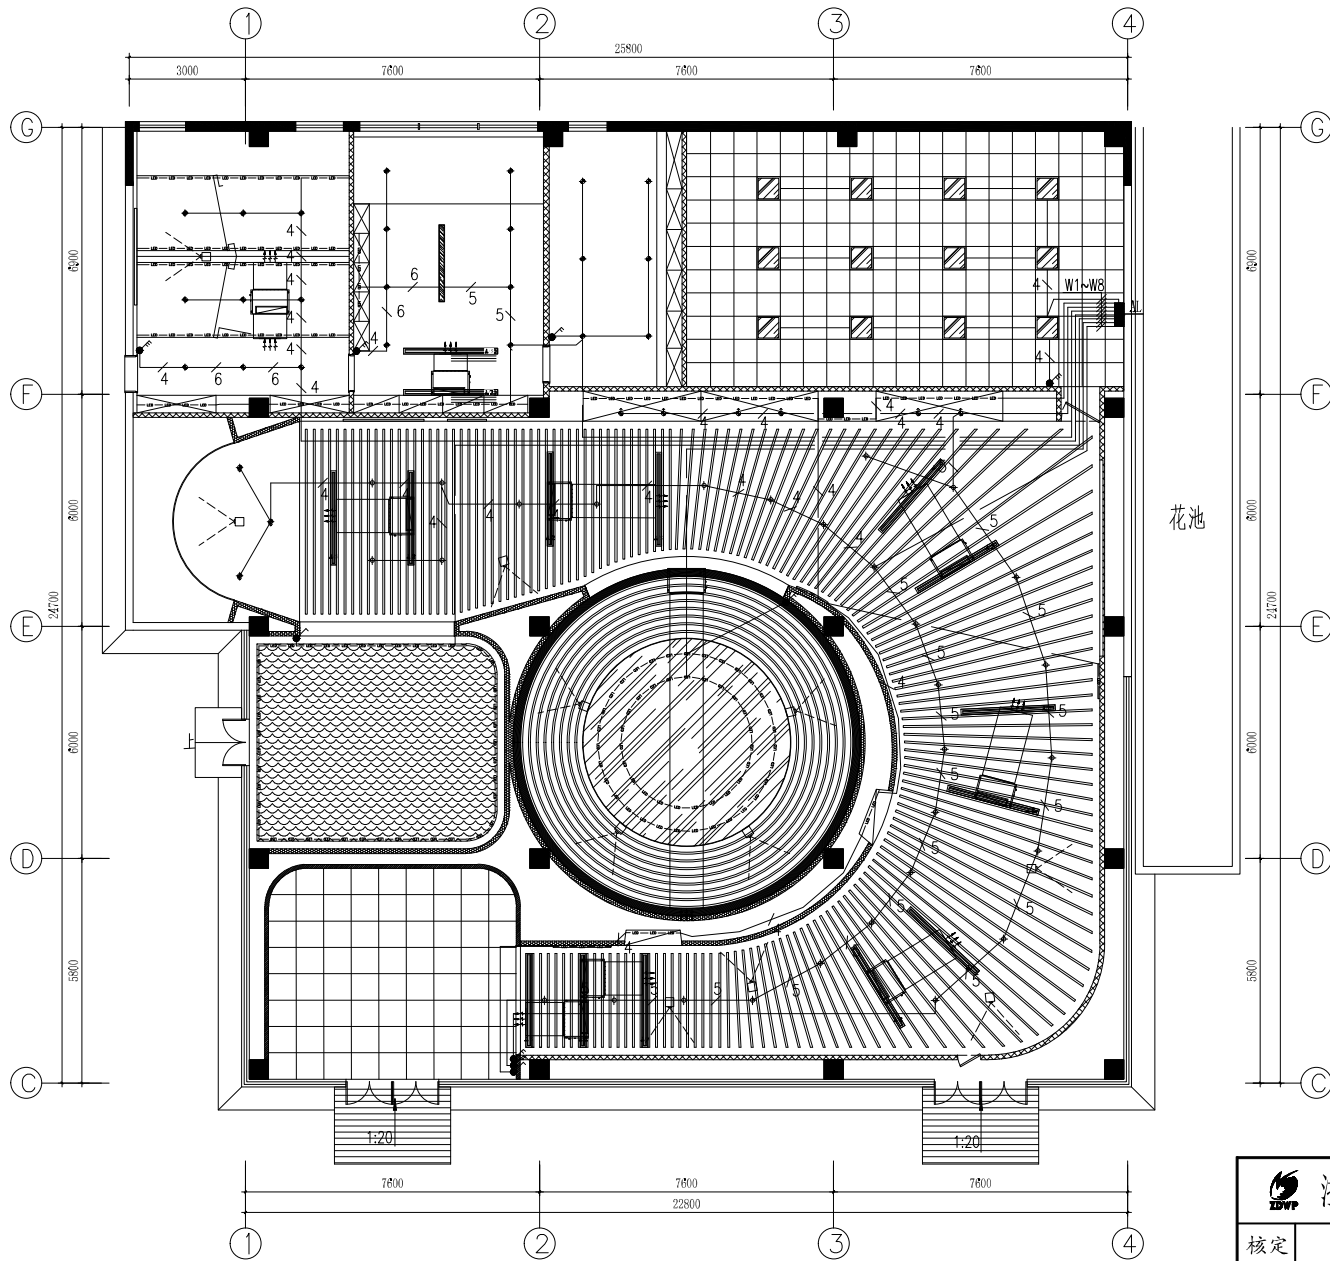

工程名称	浙江某水利电测设计院有限公司	
	专业	电气
设计阶段	设计	施工图
	审核	审核
日期	2024.07	图号
设计人		审核人
设计单位	浙江某水利电测设计院有限公司	
工程图号	WDZ	

AL配电箱系统图

 <b>浙江省水利水电勘测设计院有限责任公司</b>				
核定		工程名称	平阳县鳌江镇九叠河生态公园景观设计	
审查		电气部分	施工图 阶段	
校核		鳌江镇		
设计		插座平面图		
制图		日期	2024.07	图号
				电施-03

 浙江省水利水电勘测设计院有限责任公司				
核定		工程名称	平阳县鳌江镇九叠河生态公园景观设计	
审查		电气 部分	施工图 阶段	
校核		鳌江镇		
设计		照明平面图		
制图		日期	2024.07	图号
				电施-04

 <b>浙江省水利水电勘测设计院有限责任公司</b>				
核定		工程名称	平阳县鳌江镇九叠河生态公园景观设计	
审查		电气部分	施工图 阶段	
校核		鳌江镇		
设计		空调配电平面图		
制图		日期	2024.07	图号
				电施-05