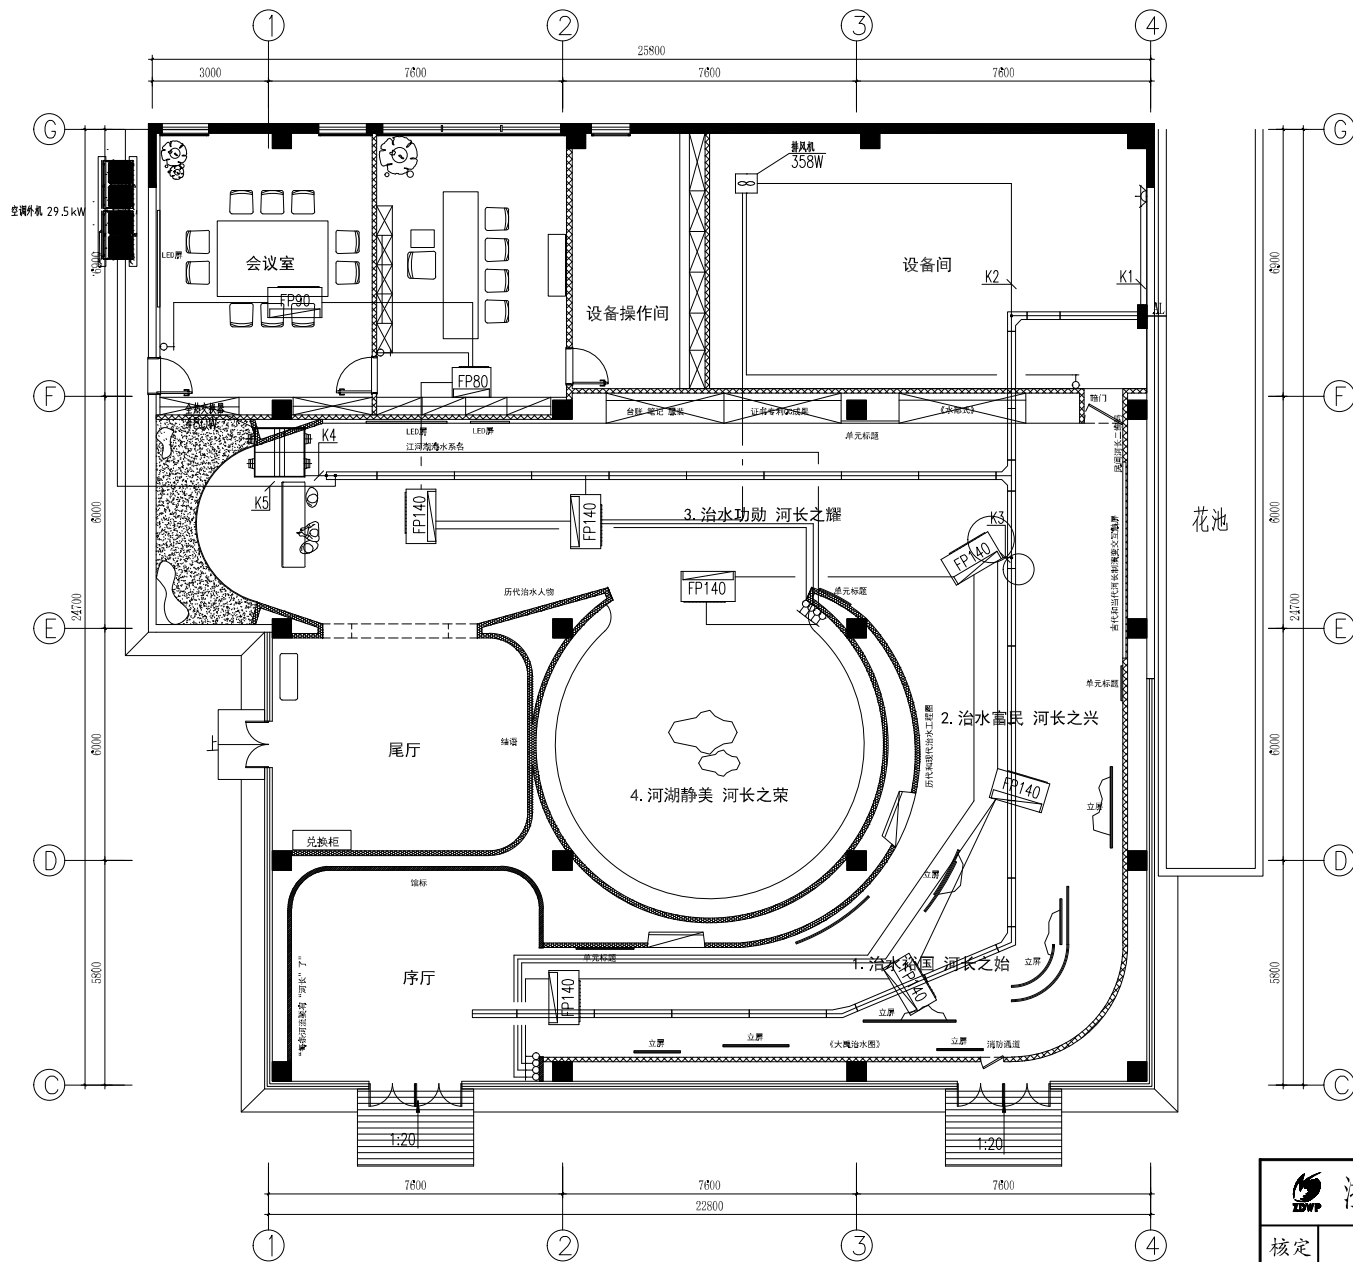

浙江省水利水电勘测设计院有限责任公司				
核定		工程名称	平阳县鳌江镇九叠河生态公园景观设计	
审查		电气部分	施工图 阶段	
校核		鳌江镇		
设计		空调配电平面图		
制图		日期	2024.07	图号
				电施-05